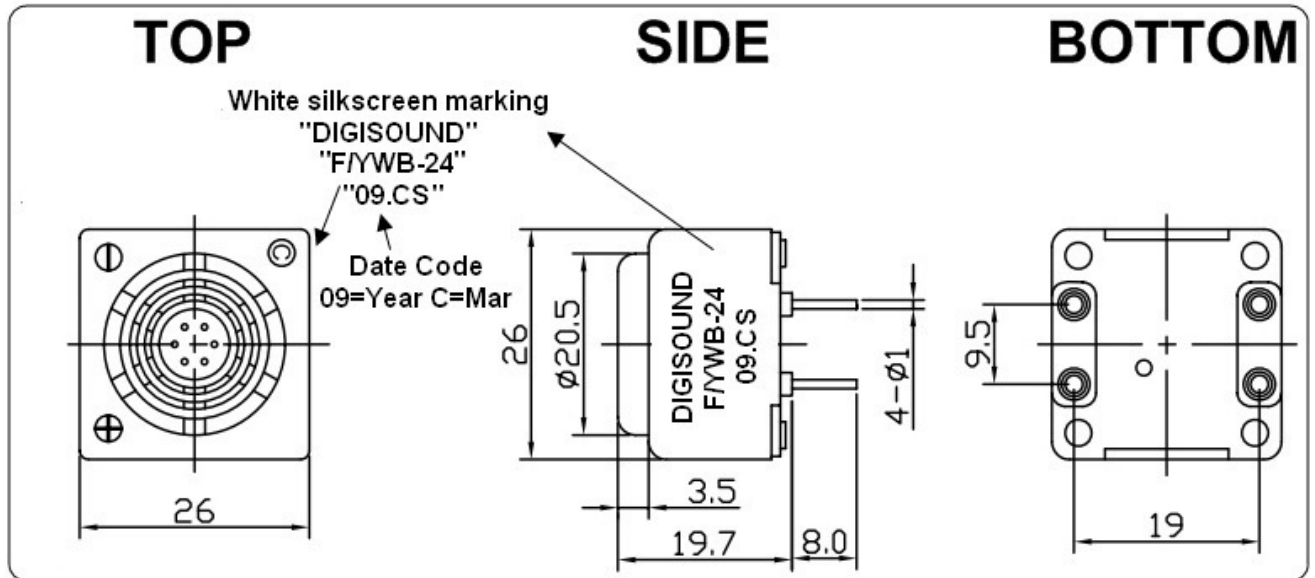

## F/YWB-24-black

Zeichnungen  
Drawings

Tolerance:  $\pm 0.5$  mm except specified

Bilder  
Pictures

Packing  
Verpackung

Qty per tray : 30pcs  
Qty per Ctn : 360pcs  
Ctn size : 43.5cm x 23cm x 24cm  
N.W.: 5.4 Kg G.W.: 6 Kg